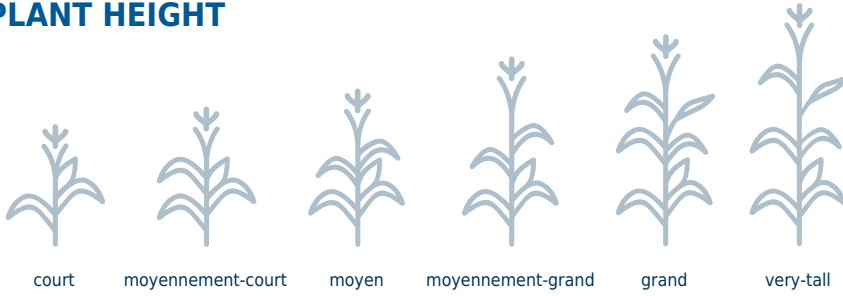

## NOTES AGRONOMIQUES

MS 0330R est un gros plant robuste, avec des feuilles larges et un gros épi trapu. Les plants sont d'une très grande taille, avec un épi situé dans la partie supérieure du plant. Les feuilles sont larges, avec une orientation verticale. La résistance aux maladies de la feuille est excellente. Les épis sont d'une longueur raisonnable, avec 18-22 rangées de grains et une couverture des spathes plus longue. Positionner au sud et dans sa zone de maturité, à des peuplements modérés.

## CARACTÈRES ET TECHNOLOGIES

Roundup Ready® Maïs 2

## CARACTÉRISTIQUES DU PRODUIT

Peuplement final 30-32  
UTM pour 50% soies 1700

	TRÈS PAUVRE (1)	EXCELLENT (9)
<b>Croissance initiale</b>		9
<b>Quantité d'amidon</b>		8
<b>Disponibilité d'amidon</b>		8
<b>Cote de sensibilité du plant aux maladies</b>		8

## PLANT HEIGHT

---